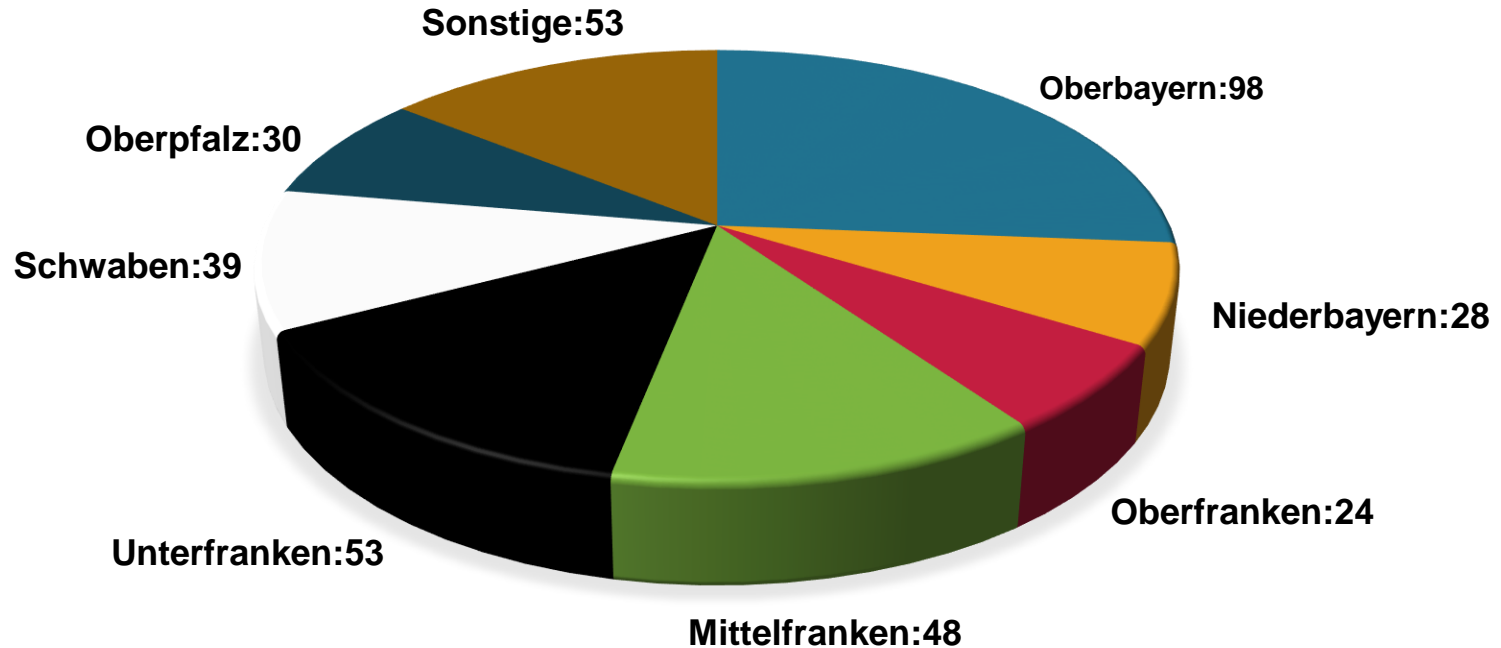

Werkfeuerwehrverband Bayern e.V.
Arbeitsgemeinschaft Betrieblicher Brandschutz

Statistik 2020

Mitglieder

Mitglieder Entwicklung

Aufteilung der Mitglieder

Aufteilung nach Bezirken

Vielen Dank für Ihre Aufmerksamkeit!