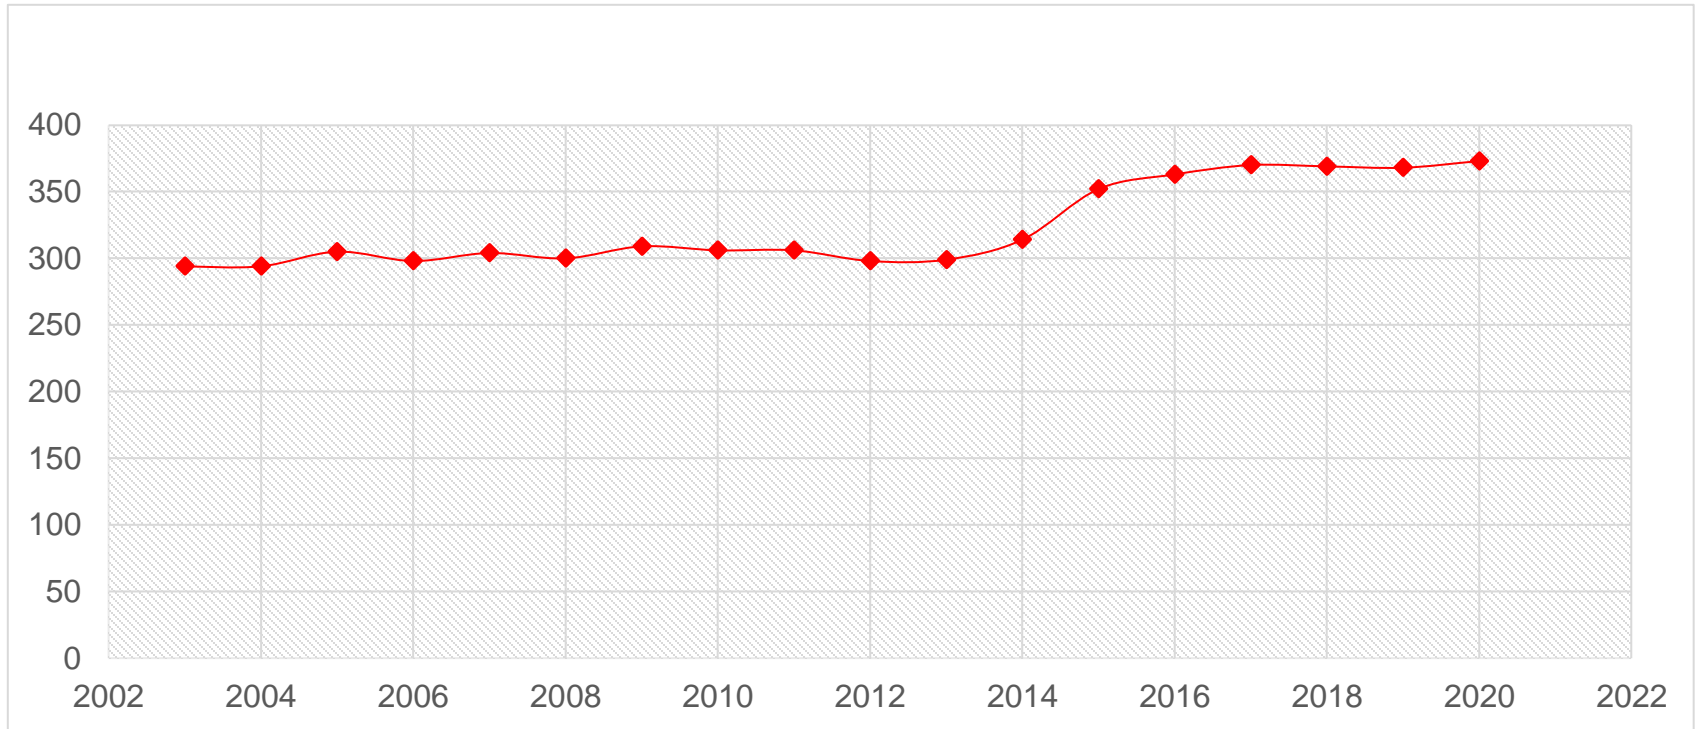

Werkfeuerwehrverband Bayern e.V.
Arbeitsgemeinschaft Betrieblicher Brandschutz

Statistik 2020

Mitglieder

Mitglieder Entwicklung

Aufteilung der Mitglieder

Aufteilung nach Bezirken

Vielen Dank für Ihre Aufmerksamkeit!