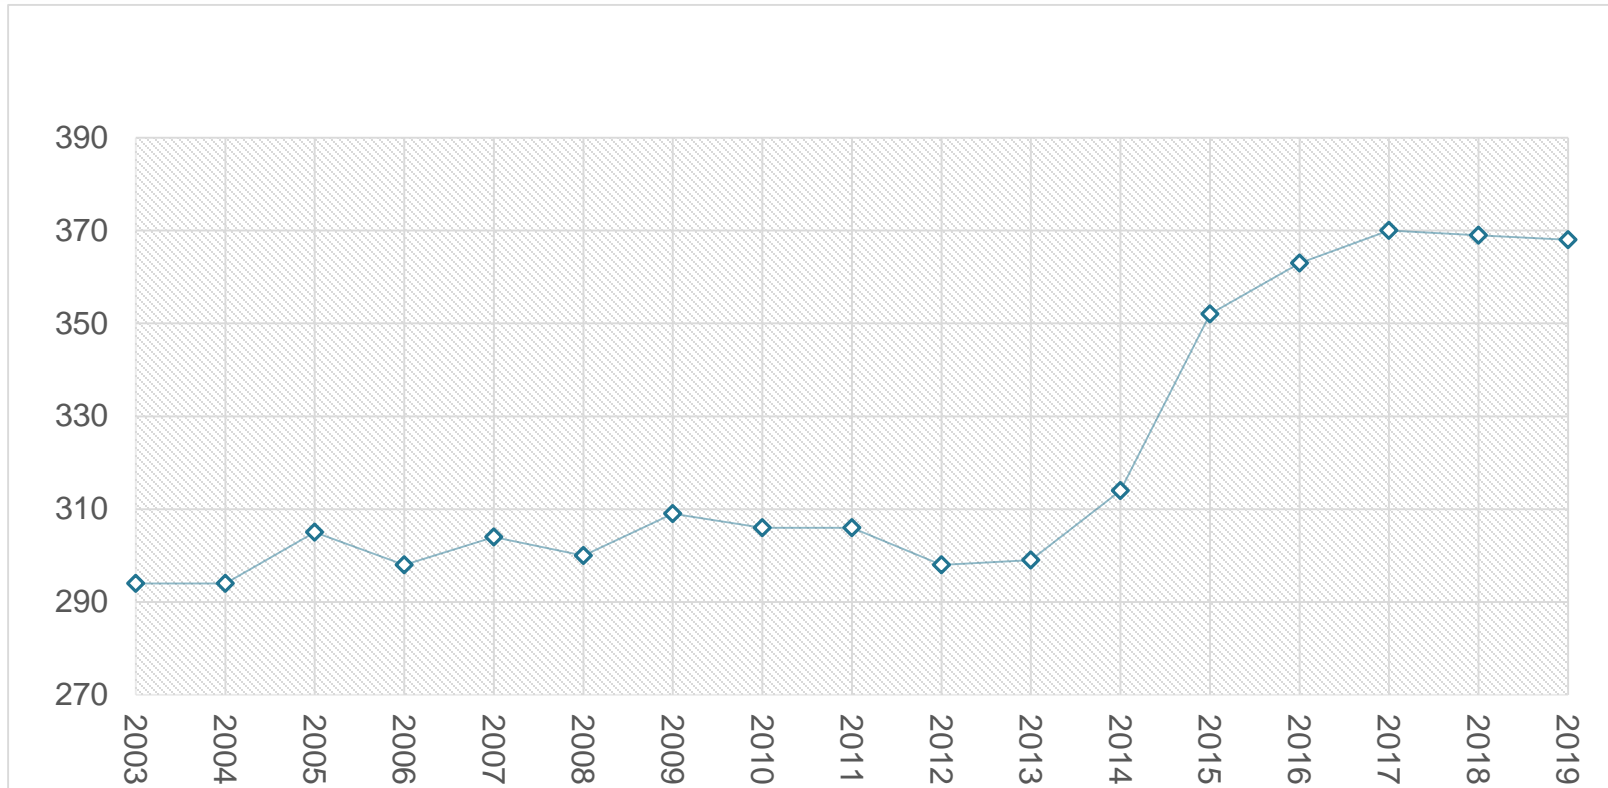

Werkfeuerwehrverband Bayern e.V.
Arbeitsgemeinschaft Betrieblicher Brandschutz

Statistik 2019

Mitglieder

Mitglieder-Entwicklung

Aufteilung der Mitglieder

Aufteilung nach Bezirken

Vielen Dank für Ihre Aufmerksamkeit!