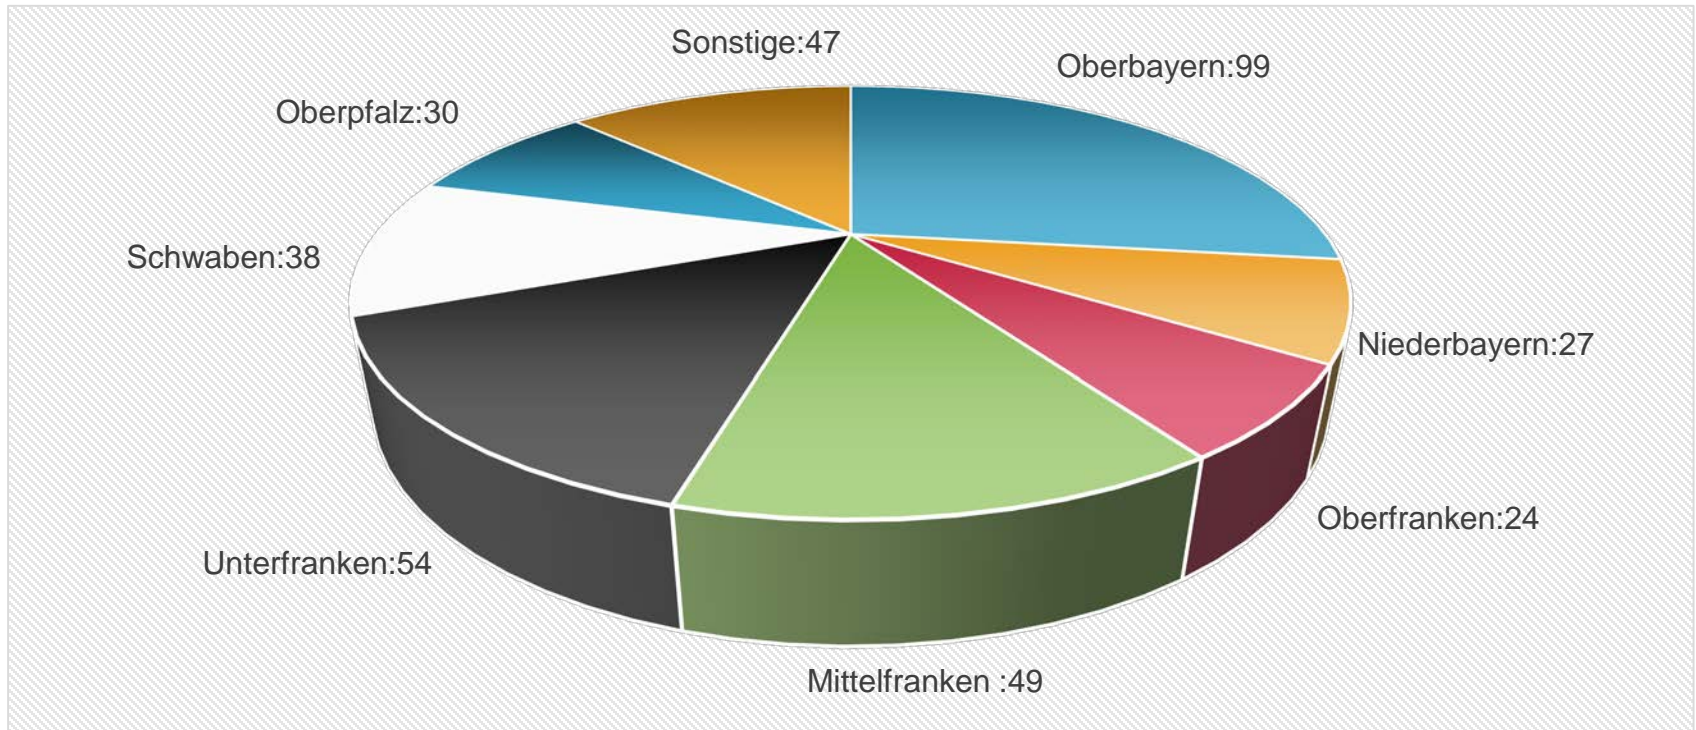

Werkfeuerwehrverband Bayern e.V.
Arbeitsgemeinschaft Betrieblicher Brandschutz

Statistik 2019

Mitglieder

Mitglieder-Entwicklung

Aufteilung der Mitglieder

Aufteilung nach Bezirken

Vielen Dank für Ihre Aufmerksamkeit!