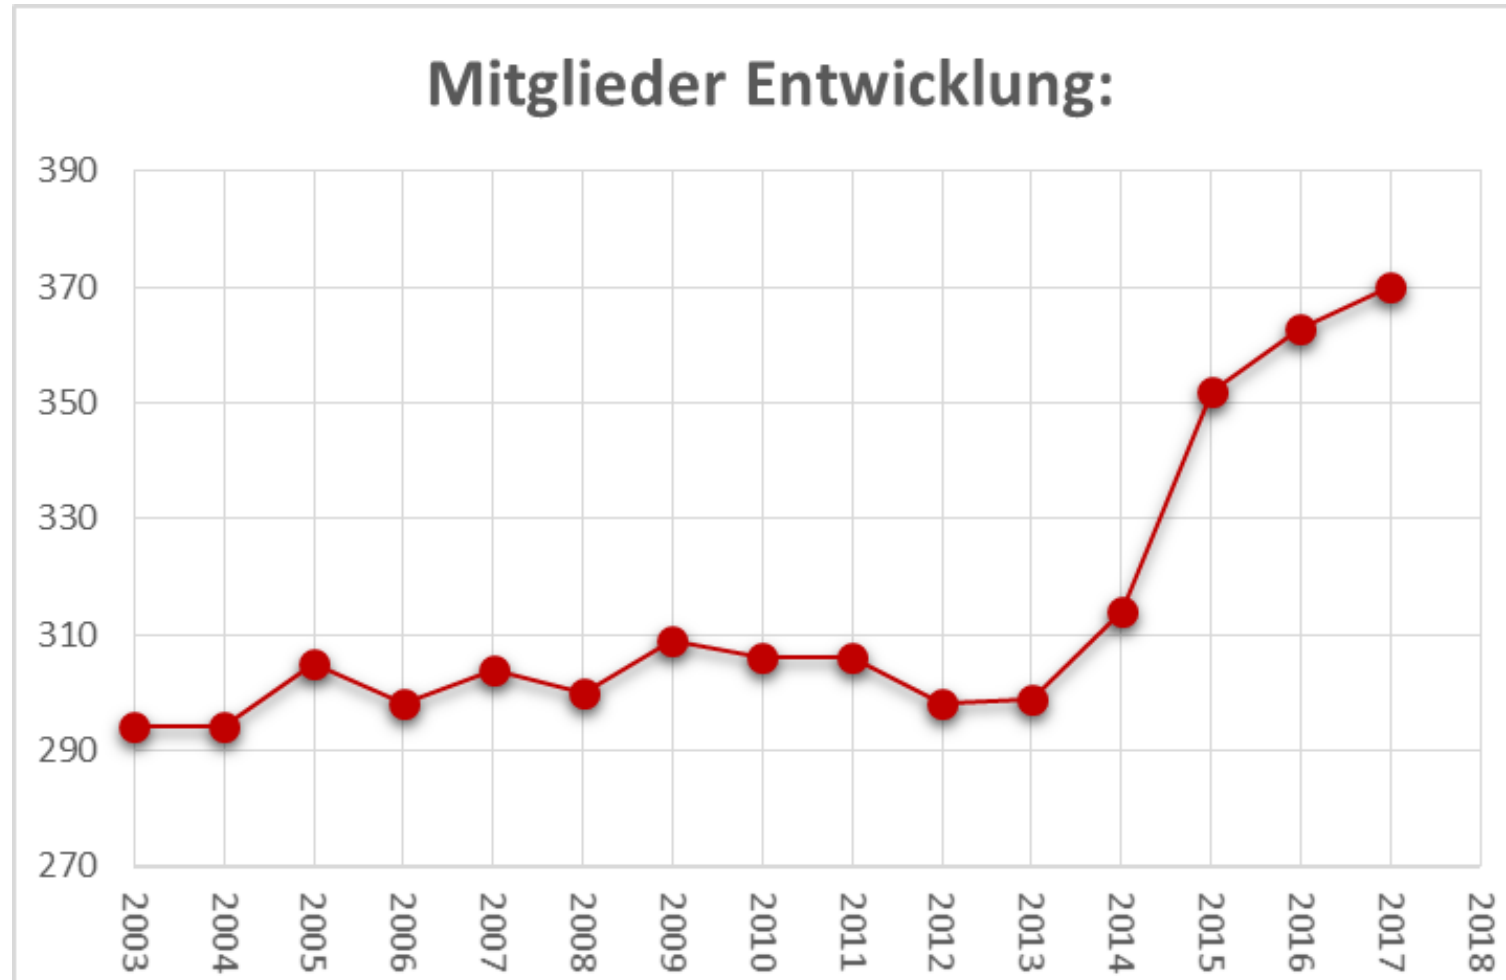

Statistik 2017

Werkfeuerwehrverband Bayern e.V.
Arbeitsgemeinschaft betrieblicher Brandschutz

Werkfeuerwehrverband Bayern e.V.
Arbeitsgemeinschaft betrieblicher Brandschutz

AUFTEILUNG DER MITGLIEDER

Werkfeuerwehrverband Bayern e.V.
Arbeitsgemeinschaft betrieblicher Brandschutz

AUFTEILUNG NACH BEZIRKEN